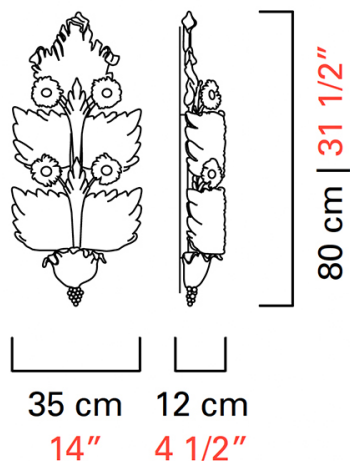

Barovier&Toso

VENEZIA 1295

4662/4

COLLEZIONE	Grand Hotel
TIPOLOGIA	Parete
ALTEZZA	80 cm <i>31 1/2 inc</i>
LARGHEZZA	35 cm <i>14 inc</i>
PROFONDITÀ	12 cm <i>4 1/2 inc</i>
PESO	6 Kg <i>13 lbs</i>
ACCENSIONI	1
LAMPADINE	4 x 60 E14 dimmerabile non inclusa <i>4 x 60 E12 dimmerabile non inclusa</i>
CERTIFICAZIONI	UL - EAC - cULus