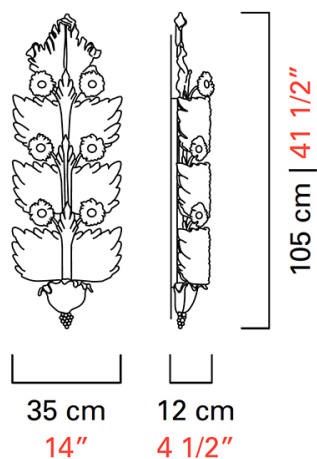

Barovier&Toso

VENEZIA 1295

4662/6

COLLEZIONE	Grand Hotel
TIPOLOGIA	Parete
ALTEZZA	105 cm <i>41 1/2 inc</i>
LARGHEZZA	35 cm <i>14 inc</i>
PROFONDITÀ	12 cm <i>4 1/2 inc</i>
PESO	9 Kg <i>20 lbs</i>
ACCENSIONI	1
LAMPADINE	6 x 60 E14 dimmerabile non inclusa <i>6 x 60 E12 dimmerabile non inclusa</i>
CERTIFICAZIONI	UL - EAC - cULus