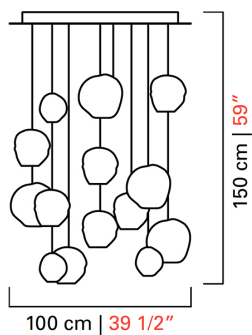

Barovier&Toso

VENEZIA 1295

7295

COLLEZIONE	Hanami
TIPOLOGIA	Sospensioni
ALTEZZA	150 cm <i>59 inc</i>
DIAMETRO	100 cm <i>39 1/2 inc</i>
PESO	47 Kg <i>103 lbs</i>
ACCENSIONI	2
LAMPADINE	4 x 20 G9 dimmerabile inclusa <i>4 x 20 G9 dimmerabile inclusa</i> 8 x 20 GU10 dimmerabile inclusa <i>8 x 20 GU10 dimmerabile inclusa</i>
CERTIFICAZIONI	UL - EAC - cULus