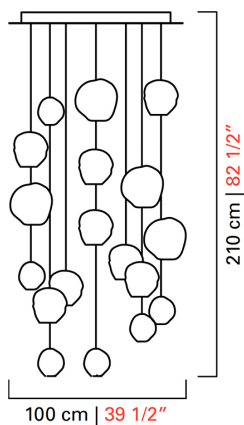

# 7296

COLLEZIONE	Hanami
TIPOLOGIA	Sospensioni
ALTEZZA	210 cm <i>82 1/2 inc</i>
DIAMETRO	100 cm <i>39 1/2 inc</i>
PESO	53 Kg <i>117 lbs</i>
ACCENSIONI	2
LAMPADINE	4 x 20 G9 dimmerabile inclusa <i>4 x 20 G9 dimmerabile inclusa</i>  8 x 20 GU10 dimmerabile inclusa <i>8 x 20 GU10 dimmerabile inclusa</i>
CERTIFICAZIONI	UL - EAC - cULus