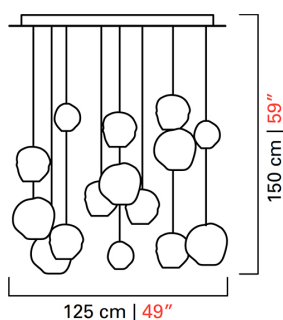

Barovier&Toso

VENEZIA 1295

7297

COLLEZIONE	Hanami
TIPOLOGIA	Sospensioni
ALTEZZA	150 cm <i>59 inc</i>
DIAMETRO	125 cm <i>49 inc</i>
PESO	75 Kg <i>165 lbs</i>
ACCENSIONI	2
LAMPADINE	10 x 20 G9 dimmerabile inclusa <i>10 x 20 G9 dimmerabile inclusa</i> 15 x 20 GU10 dimmerabile inclusa <i>15 x 20 GU10 dimmerabile inclusa</i>
CERTIFICAZIONI	UL - EAC - cULus