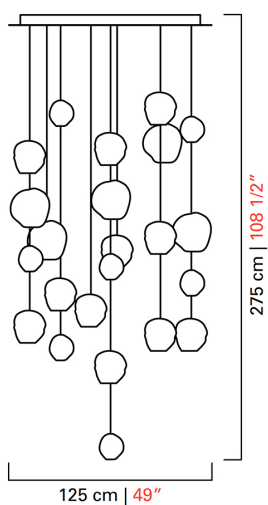

Barovier&Toso

VENEZIA 1295

7298

COLLEZIONE	Hanami
TIPOLOGIA	Sospensioni
ALTEZZA	275 cm <i>108 1/2 inc</i>
DIAMETRO	125 cm <i>49 inc</i>
PESO	100 Kg <i>220 lbs</i>
ACCENSIONI	2
LAMPADINE	10 x 20 G9 dimmerabile inclusa <i>10 x 20 G9 dimmerabile inclusa</i> 15 x 20 GU10 dimmerabile inclusa <i>15 x 20 GU10 dimmerabile inclusa</i>
CERTIFICAZIONI	UL - EAC - cULus