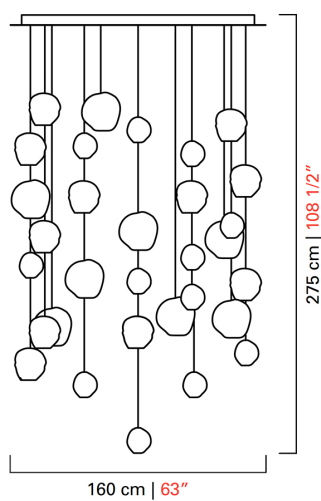

Barovier&Toso

VENEZIA 1295

7299

COLLEZIONE	Hanami
TIPOLOGIA	Sospensioni
ALTEZZA	275 cm <i>108 1/2 inc</i>
DIAMETRO	160 cm <i>63 inc</i>
PESO	140 Kg <i>308 lbs</i>
ACCENSIONI	2
LAMPADINE	13 x 20 G9 dimmerabile inclusa <i>13 x 20 G9 dimmerabile inclusa</i> 21 x 20 GU10 dimmerabile inclusa <i>21 x 20 GU10 dimmerabile inclusa</i>
CERTIFICAZIONI	UL - EAC - cULus