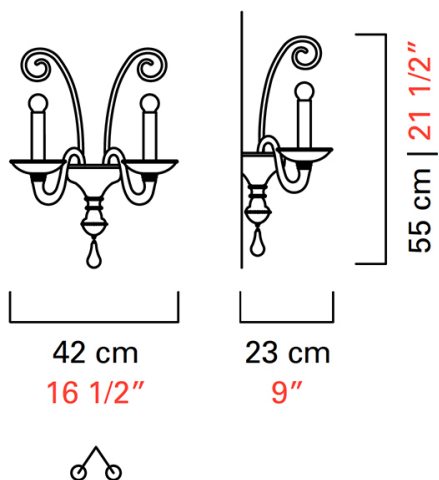

Barovier&Toso

VENEZIA 1295

5555/02

COLLEZIONE	Izmir
TIPOLOGIA	Parete
ALTEZZA	55 cm <i>21 1/2 inc</i>
LARGHEZZA	42 cm <i>16 1/2 inc</i>
PROFONDITÀ	23 cm <i>9 inc</i>
PESO	2.5 Kg <i>6 lbs</i>
PIANI DI LUCI	1
ACCENSIONI	1
LAMPADINE	2 x 60 E14 dimmerabile non inclusa <i>2 x 60 E12 dimmerabile non inclusa</i>
CERTIFICAZIONI	UL - IMQ - CCC - EAC