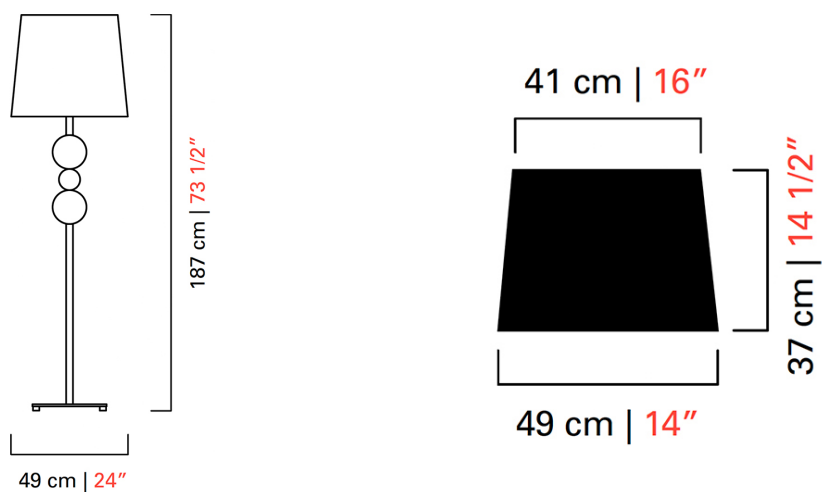

Barovier&Toso

VENEZIA 1295

5577

КОЛЛЕКЦИЯ	КОЛЛЕКЦИЯ	Marta
ТИПОЛОГИЯ		Напольные лампы
РОСТ		187 cm 73 1/2 inc
ДИАМЕТР		49 cm 24 inc
МАССА		14 Kg 31 lbs
ЛАМПОЧКИ		1 x 250 E27 диммируемый в комплект не входит 1 x 250 E26 диммируемый в комплект не входит
СЕРТИФИКАТЫ		UL - EAC - cULus