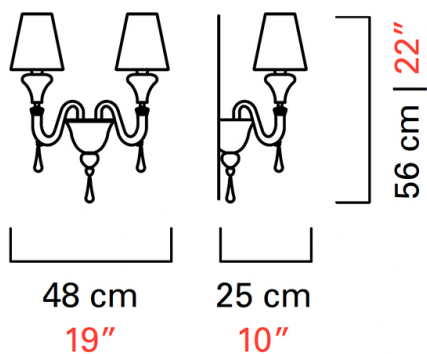

Barovier&Toso

VENEZIA 1295

5587/02

КОЛЛЕКЦИЯ	КОЛЛЕКЦИЯ	Maryland
ТИПОЛОГИЯ		Настенные светильники
РОСТ		56 cm 22 inc
ДЛИНА		48 cm 19 inc
ГЛУБИНА		25 cm 10 inc
МАССА		3 Kg 7 lbs
УРОВНИ		1
ПЕРЕКЛЮЧАТЕЛИ		1
ЛАМПОЧКИ		3 x 60 E14 диммируемый в комплект не входит 3 x 60 E12 диммируемый в комплект не входит
СЕРТИФИКАТЫ		UL - CCC - EAC - cULus