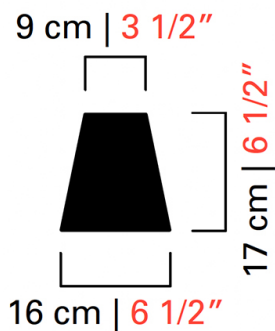

Barovier&Toso

VENEZIA 1295

5587/02

КОЛЛЕКЦИЯ	КОЛЛЕКЦИЯ	Maryland
ТИПОЛОГИЯ		Настенные светильники
РОСТ		56 cm 22 inc
ДЛИНА		48 cm 19 inc
ГЛУБИНА		25 cm 10 inc
МАССА		3 Kg 7 lbs
УРОВНИ		1
ПЕРЕКЛЮЧАТЕЛИ		1
ЛАМПОЧКИ		3 x 60 E14 диммируемый в комплект не входит 3 x 60 E12 диммируемый в комплект не входит
СЕРТИФИКАТЫ		UL - CCC - EAC - cULus