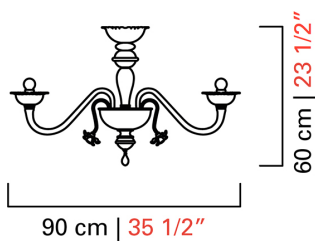

# 5705/10

КОЛЛЕКЦИЯ	КОЛЛЕКЦИЯ	Nekhel
ТИПОЛОГИЯ		Люстры
РОСТ		60 cm 23 1/2 inc
ДИАМЕТР		90 cm 35 1/2 inc
МАССА		14 Kg 31 lbs
УРОВНИ		1
ПЕРЕКЛЮЧАТЕЛИ		1
ЛАМПОЧКИ		10 x 60 E14 диммируемый в комплект не входит 10 x 60 E12 диммируемый в комплект не входит
СЕРТИФИКАТЫ		UL - CCC - EAC - cULus