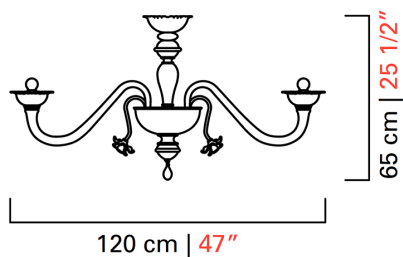

# 5705/12

КОЛЛЕКЦИЯ	КОЛЛЕКЦИЯ	Nekhel
ТИПОЛОГИЯ		Люстры
РОСТ		65 cm 25 1/2 inc
ДИАМЕТР		120 cm 47 inc
МАССА		19 Kg 42 lbs
УРОВНИ		1
ПЕРЕКЛЮЧАТЕЛИ		2
ЛАМПОЧКИ		12 x 60 E14 диммируемый в комплект не входит 12 x 60 E12 диммируемый в комплект не входит
СЕРТИФИКАТЫ		UL - CCC - EAC - cULus