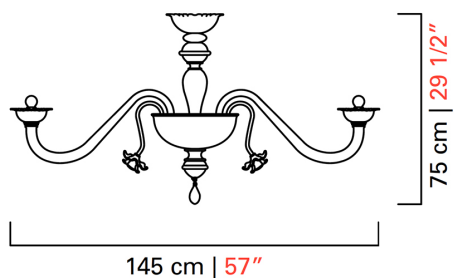

Barovier&Toso

VENEZIA 1295

5705/16

КОЛЛЕКЦИЯ	КОЛЛЕКЦИЯ	Nekhel
ТИПОЛОГИЯ		Люстры
РОСТ		75 cm 29 1/2 inc
ДИАМЕТР		145 cm 57 inc
МАССА		30 Kg 66 lbs
УРОВНИ		1
ПЕРЕКЛЮЧАТЕЛИ		2
ЛАМПОЧКИ		16 x 60 E14 диммируемый в комплект не входит 16 x 60 E12 диммируемый в комплект не входит
СЕРТИФИКАТЫ		UL - CCC - EAC - cULus