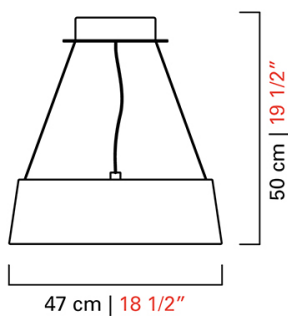

Barovier&Toso

VENEZIA 1295

7344

КОЛЛЕКЦИЯ	КОЛЛЕКЦИЯ	New Eden
ТИПОЛОГИЯ		Подвесные светильники
РОСТ		50 cm 19 1/2 inc
ДИАМЕТР		47 cm 18 1/2 inc
МАССА		15 Kg 33 lbs
ПЕРЕКЛЮЧАТЕЛИ		2
ЛАМПОЧКИ		12 x 1.5 G4 не диммируемый в комплекте 12 x 1.5 G4 не диммируемый в комплекте
		6 x 1 Led не диммируемый в комплекте 6 x 1 Led не диммируемый в комплекте
СЕРТИФИКАТЫ		UL - EAC - cULus