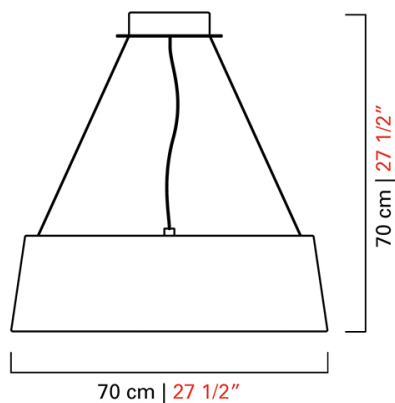

Barovier&Toso

VENEZIA 1295

7345

КОЛЛЕКЦИЯ	КОЛЛЕКЦИЯ	New Eden
ТИПОЛОГИЯ		Подвесные светильники
РОСТ		70 cm 27 1/2 inc
ДИАМЕТР		70 cm 27 1/2 inc
МАССА		22 Kg 48 lbs
ПЕРЕКЛЮЧАТЕЛИ		2
ЛАМПОЧКИ		18 x 1.5 G4 не диммируемый в комплекте 18 x 1.5 G4 не диммируемый в комплекте
		9 x 1 Led не диммируемый в комплекте 9 x 1 Led не диммируемый в комплекте
СЕРТИФИКАТЫ		UL - EAC - cULus