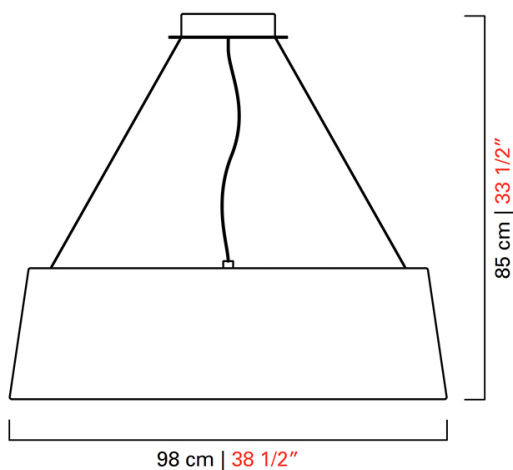

Barovier&Toso

VENEZIA 1295

7346

КОЛЛЕКЦИЯ	КОЛЛЕКЦИЯ	New Eden
ТИПОЛОГИЯ		Подвесные светильники
РОСТ		85 cm 33 1/2 inc
ДИАМЕТР		98 cm 38 1/2 inc
МАССА		32 Kg 70 lbs
ПЕРЕКЛЮЧАТЕЛИ		2
ЛАМПОЧКИ		33 x 1.5 G4 не диммируемый в комплекте 33 x 1.5 G4 не диммируемый в комплекте
		12 x 1 Led не диммируемый в комплекте 12 x 1 Led не диммируемый в комплекте
СЕРТИФИКАТЫ		UL - EAC - cULus