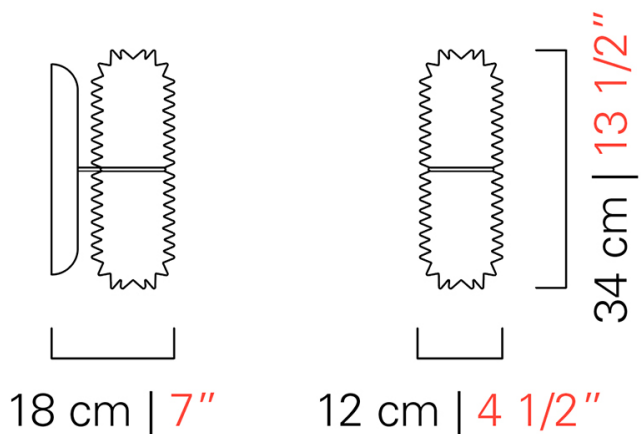

Barovier&Toso

VENEZIA 1295

7389

КОЛЛЕКЦИЯ	КОЛЛЕКЦИЯ	Opéra
ТИПОЛОГИЯ		Настенные светильники
РОСТ		34 cm 13 1/2 inc
ДЛИНА		12 cm 4 1/2 inc
ГЛУБИНА		18 cm 7 inc
МАССА		6 Kg 13 lbs
ЛАМПОЧКИ		1 x 10 Strip Led диммируемый в комплекте 1 x 10 Strip Led диммируемый в комплекте