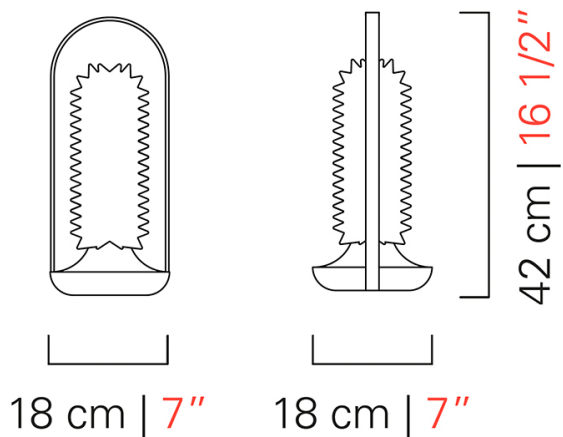

# 7391

КОЛЛЕКЦИЯ	КОЛЛЕКЦИЯ	Opéra
ТИПОЛОГИЯ		Настольные лампы
РОСТ		42 cm 16 1/2 inc
ДЛИНА		18 cm 7 inc
ГЛУБИНА		18 cm 7 inc
МАССА		8 Kg 18 lbs
ЛАМПОЧКИ		1 x 13 Strip Led диммируемый в комплекте 1 x 13 Strip Led диммируемый в комплекте