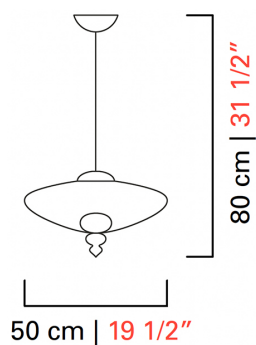

Barovier&Toso

VENEZIA 1295

7379

КОЛЛЕКЦИЯ	КОЛЛЕКЦИЯ	Padma
ТИПОЛОГИЯ		Подвесные светильники
РОСТ		80 cm 31 1/2 inc
ДИАМЕТР		50 cm 19 1/2 inc
МАССА		7 Kg 16 lbs
ПЕРЕКЛЮЧАТЕЛИ		1
ЛАМПОЧКИ		1 x 10 Led диммируемый в комплекте 1 x 10 Led диммируемый в комплекте