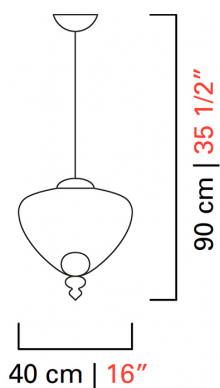

Barovier&Toso

VENEZIA 1295

7381

КОЛЛЕКЦИЯ	КОЛЛЕКЦИЯ	Padma
ТИПОЛОГИЯ		Подвесные светильники
РОСТ		90 cm 35 1/2 inc
ДИАМЕТР		40 cm 16 inc
МАССА		7 Kg 16 lbs
ПЕРЕКЛЮЧАТЕЛИ		1
ЛАМПОЧКИ		1 x 10 Led диммируемый в комплекте 1 x 10 Led диммируемый в комплекте