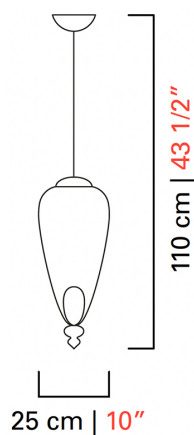

Barovier&Toso

VENEZIA 1295

7383

КОЛЛЕКЦИЯ	КОЛЛЕКЦИЯ	Padma
ТИПОЛОГИЯ		Подвесные светильники
РОСТ		110 cm 43 1/2 inc
ДИАМЕТР		25 cm 10 inc
МАССА		7 Kg 16 lbs
ПЕРЕКЛЮЧАТЕЛИ		1
ЛАМПОЧКИ		1 x 10 Led диммируемый в комплекте 1 x 10 Led диммируемый в комплекте