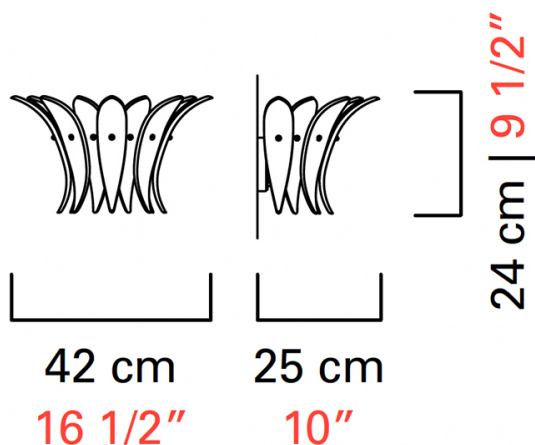

Barovier&Toso

VENEZIA 1295

7385/1

КОЛЛЕКЦИЯ	КОЛЛЕКЦИЯ	Palmette
ТИПОЛОГИЯ		Настенные светильники
РОСТ		24 cm <i>9 1/2 inc</i>
ДЛИНА		42 cm <i>16 1/2 inc</i>
ГЛУБИНА		25 cm <i>10 inc</i>
МАССА		4 Kg <i>9 lbs</i>
ПЕРЕКЛЮЧАТЕЛИ		1
ЛАМПОЧКИ		1 x 60 E14 диммируемый в комплект не входит <i>1 x 60 E12 диммируемый в комплект не входит</i>
СЕРТИФИКАТЫ		UL - EAC