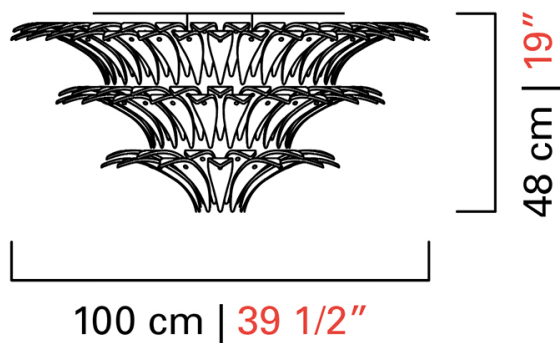

Barovier&Toso

VENEZIA 1295

7385/18

КОЛЛЕКЦИЯ	КОЛЛЕКЦИЯ	Palmette
ТИПОЛОГИЯ		Потолочные светильники
РОСТ		48 cm <i>19 inc</i>
ДИАМЕТР		100 cm <i>39 1/2 inc</i>
МАССА		55 Kg <i>122 lbs</i>
ПЕРЕКЛЮЧАТЕЛИ		1
ЛАМПОЧКИ		16 x 60 E27 диммируемый в комплект не входит <i>16 x 60 E26 диммируемый в комплект не входит</i>
СЕРТИФИКАТЫ		UL - EAC