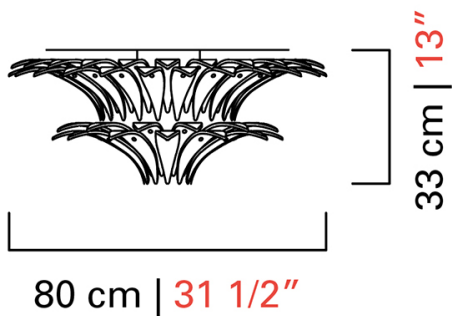

Barovier&Toso

VENEZIA 1295

7385/19

КОЛЛЕКЦИЯ	КОЛЛЕКЦИЯ	Palmette
ТИПОЛОГИЯ		Потолочные светильники
РОСТ		33 cm <i>13 inc</i>
ДИАМЕТР		80 cm <i>31 1/2 inc</i>
МАССА		27 Kg <i>60 lbs</i>
ПЕРЕКЛЮЧАТЕЛИ		1
ЛАМПОЧКИ		6 x 60 E27 диммируемый в комплект не входит <i>6 x 60 E26 диммируемый в комплект не входит</i>
СЕРТИФИКАТЫ		UL - EAC