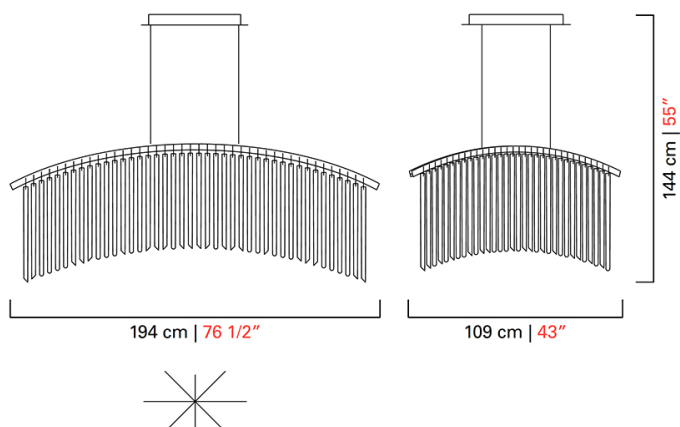

Barovier&Toso

VENEZIA 1295

7274

КОЛЛЕКЦИЯ	КОЛЛЕКЦИЯ	Palmyra
ТИПОЛОГИЯ		Подвесные светильники
РОСТ		140 cm <i>55 inc</i>
ДЛИНА		194 cm <i>76 1/2 inc</i>
ГЛУБИНА		109 cm <i>43 inc</i>
МАССА		78 Kg <i>172 lbs</i>
УРОВНИ		3
ЛАМПОЧКИ		1 x Stripled 40W не диммируемый в комплекте <i>1 x не диммируемый в комплекте</i>
		2 x Stripled 60W не диммируемый в комплекте <i>2 x не диммируемый в комплекте</i>
		1 x Stripled 80W не диммируемый в комплекте <i>1 x не диммируемый в комплекте</i>
СЕРТИФИКАТЫ		UL