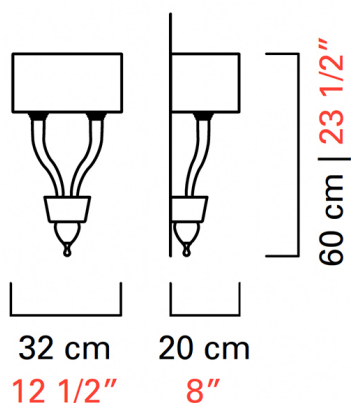

Barovier&Toso

VENEZIA 1295

5675/02

КОЛЛЕКЦИЯ	КОЛЛЕКЦИЯ	Pandora
ТИПОЛОГИЯ		Настенные светильники
РОСТ		60 cm 23 1/2 inc
ДЛИНА		32 cm 12 1/2 inc
ГЛУБИНА		20 cm 8 inc
МАССА		3 Kg 7 lbs
ПЕРЕКЛЮЧАТЕЛИ		1
ЛАМПОЧКИ		2 x 40 E14 диммируемый в комплект не входит 2 x 40 E12 диммируемый в комплект не входит  1 x 1.2 Led не диммируемый в комплекте 1 x 1.2 Led не диммируемый в комплекте
СЕРТИФИКАТЫ		CCC - EAC