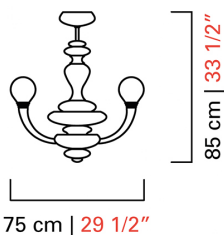

Barovier&Toso

VENEZIA 1295

5680/06

КОЛЛЕКЦИЯКОЛЛЕКЦИЯ	Pigalle
ТИПОЛОГИЯ	Люстры
РОСТ	85 cm 33 1/2 inc
ДИАМЕТР	75 cm 29 1/2 inc
МАССА	18 Kg 40 lbs
ПЕРЕКЛЮЧАТЕЛИ	1
ЛАМПОЧКИ	6 x 8.4 Led не диммируемый в комплекте 6 x 8.4 Led не диммируемый в комплекте 1 x 8.4 Led не диммируемый в комплекте 1 x 8.4 Led не диммируемый в комплекте
СЕРТИФИКАТЫ	UL - EAC - cULus