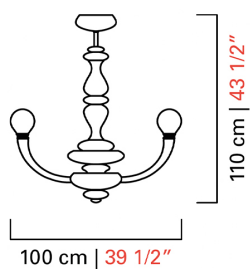

Barovier&Toso

VENEZIA 1295

5680/09

КОЛЛЕКЦИЯ	КОЛЛЕКЦИЯ	Pigalle
ТИПОЛОГИЯ		Люстры
РОСТ		110 cm 43 1/2 inc
ДИАМЕТР		100 cm 39 1/2 inc
МАССА		28 Kg 62 lbs
ПЕРЕКЛЮЧАТЕЛИ		1
ЛАМПОЧКИ		9 x 8.4 Led не диммируемый в комплекте 9 x 8.4 Led не диммируемый в комплекте
		1 x 8.4 Led не диммируемый в комплекте 1 x 8.4 Led не диммируемый в комплекте
СЕРТИФИКАТЫ		UL - EAC - cULus