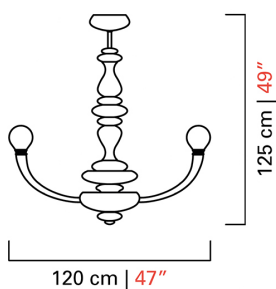

Barovier&Toso

VENEZIA 1295

5680/12

КОЛЛЕКЦИЯ	КОЛЛЕКЦИЯ	Pigalle
ТИПОЛОГИЯ		Люстры
РОСТ		125 cm <i>49 inc</i>
ДИАМЕТР		120 cm <i>47 inc</i>
МАССА		38 Kg <i>84 lbs</i>
ПЕРЕКЛЮЧАТЕЛИ		1
ЛАМПОЧКИ		12 x 8.4 Led не диммируемый в комплекте <i>12 x 8.4 Led не диммируемый в комплекте</i>
		1 x 8.4 Led не диммируемый в комплекте <i>1 x 8.4 Led не диммируемый в комплекте</i>
СЕРТИФИКАТЫ		UL - EAC - cULus