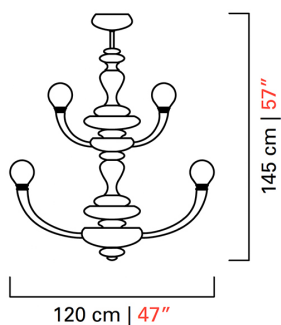

Barovier&Toso

VENEZIA 1295

5680/18

КОЛЛЕКЦИЯ	КОЛЛЕКЦИЯ	Pigalle
ТИПОЛОГИЯ		Люстры
РОСТ		145 cm <i>57 inc</i>
ДИАМЕТР		120 cm <i>47 inc</i>
МАССА		50 Kg <i>110 lbs</i>
ПЕРЕКЛЮЧАТЕЛИ		2
ЛАМПОЧКИ		18 x 8.4 Led не диммируемый в комплекте <i>18 x 8.4 Led не диммируемый в комплекте</i>
		1 x 8.4 Led не диммируемый в комплекте <i>1 x 8.4 Led не диммируемый в комплекте</i>
СЕРТИФИКАТЫ		UL - EAC - cULus