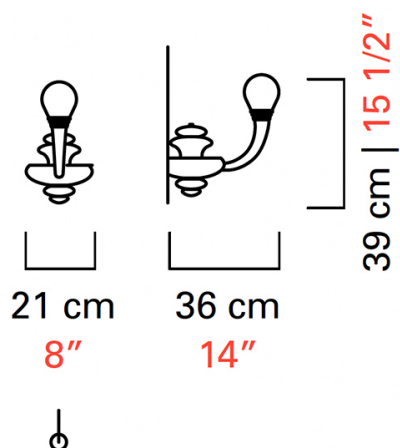

Barovier&Toso

VENEZIA 1295

5680/01

КОЛЛЕКЦИЯ	КОЛЛЕКЦИЯ	Pigalle
ТИПОЛОГИЯ		Настенные светильники
РОСТ		39 cm <i>15 1/2 inc</i>
ДЛИНА		21 cm <i>8 inc</i>
ГЛУБИНА		36 cm <i>14 inc</i>
МАССА		4 Kg <i>9 lbs</i>
ПЕРЕКЛЮЧАТЕЛИ		1
ЛАМПОЧКИ		1 x 8.4 Led не диммируемый в комплекте <i>1 x 8.4 Led не диммируемый в комплекте</i>
		1 x 8.4 Led не диммируемый в комплекте <i>1 x 8.4 Led не диммируемый в комплекте</i>
СЕРТИФИКАТЫ		UL - EAC - cULus