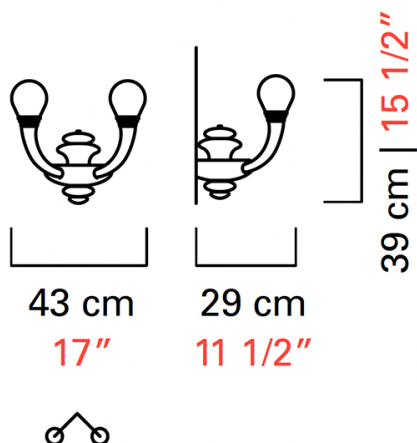

Barovier&Toso

VENEZIA 1295

5680/02

КОЛЛЕКЦИЯ	КОЛЛЕКЦИЯ	Pigalle
ТИПОЛОГИЯ		Настенные светильники
РОСТ		39 cm <i>15 1/2 inc</i>
ДЛИНА		43 cm <i>17 inc</i>
ГЛУБИНА		29 cm <i>11 1/2 inc</i>
МАССА		5 Kg <i>11 lbs</i>
ПЕРЕКЛЮЧАТЕЛИ		1
ЛАМПОЧКИ		2 x 8.4 Led не диммируемый в комплекте <i>2 x 8.4 Led не диммируемый в комплекте</i>
		1 x 8.4 Led не диммируемый в комплекте <i>1 x 8.4 Led не диммируемый в комплекте</i>
СЕРТИФИКАТЫ		UL - EAC - cULus