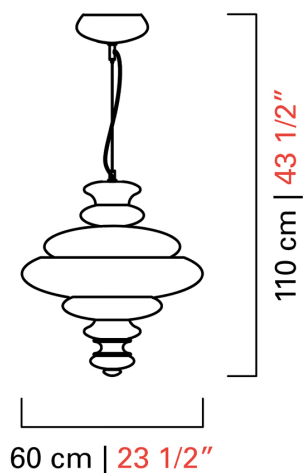

Barovier&Toso

VENEZIA 1295

5692

КОЛЛЕКЦИЯ	КОЛЛЕКЦИЯ	Pigalle
ТИПОЛОГИЯ		Подвесные светильники
РОСТ		110 cm 43 1/2 inc
ДИАМЕТР		60 cm 23 1/2 inc
МАССА		11 Kg 24 lbs
ПЕРЕКЛЮЧАТЕЛИ		1
ЛАМПОЧКИ		6 x 60 E14 диммируемый в комплект не входит 6 x 60 E12 диммируемый в комплект не входит
СЕРТИФИКАТЫ		UL - EAC - cULus