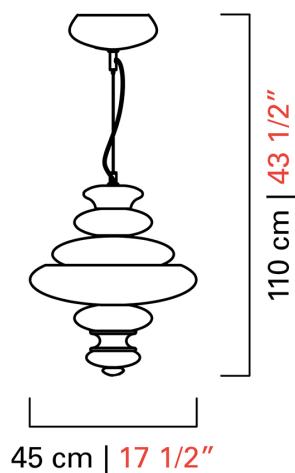

Barovier&Toso

VENEZIA 1295

5693

КОЛЛЕКЦИЯ	КОЛЛЕКЦИЯ	Pigalle
ТИПОЛОГИЯ		Подвесные светильники
РОСТ		110 cm 43 1/2 inc
ДИАМЕТР		45 cm 17 1/2 inc
МАССА		8 Kg 18 lbs
ПЕРЕКЛЮЧАТЕЛИ		1
ЛАМПОЧКИ		3 x 60 E14 диммируемый в комплект не входит 3 x 60 E12 диммируемый в комплект не входит
СЕРТИФИКАТЫ		UL - EAC - cULus