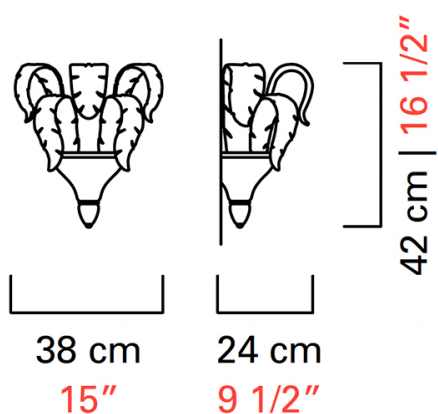

Barovier&Toso

VENEZIA 1295

5390

КОЛЛЕКЦИЯ	КОЛЛЕКЦИЯ	Piume
ТИПОЛОГИЯ		Настенные светильники
РОСТ		42 cm 16 1/2 inc
ДЛИНА		38 cm 15 inc
ГЛУБИНА		24 cm 9 1/2 inc
МАССА		6 Kg 13 lbs
ПЕРЕКЛЮЧАТЕЛИ		1
ЛАМПОЧКИ		1 x 100 E27 диммируемый в комплект не входит 1 x 100 E26 диммируемый в комплект не входит
СЕРТИФИКАТЫ		UL - EAC