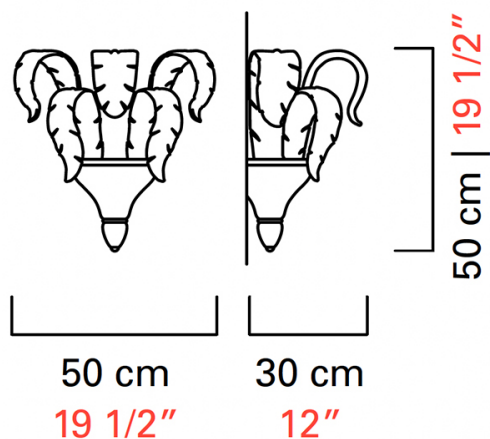

Barovier&Toso

VENEZIA 1295

5391

КОЛЛЕКЦИЯ	КОЛЛЕКЦИЯ	Piume
ТИПОЛОГИЯ		Настенные светильники
РОСТ		50 cm 19 1/2 inc
ДЛИНА		50 cm 19 1/2 inc
ГЛУБИНА		30 cm 12 inc
МАССА		10 Kg 22 lbs
ПЕРЕКЛЮЧАТЕЛИ		1
ЛАМПОЧКИ		2 x 60 E27 диммируемый в комплект не входит 2 x 60 E26 диммируемый в комплект не входит
СЕРТИФИКАТЫ		UL - EAC