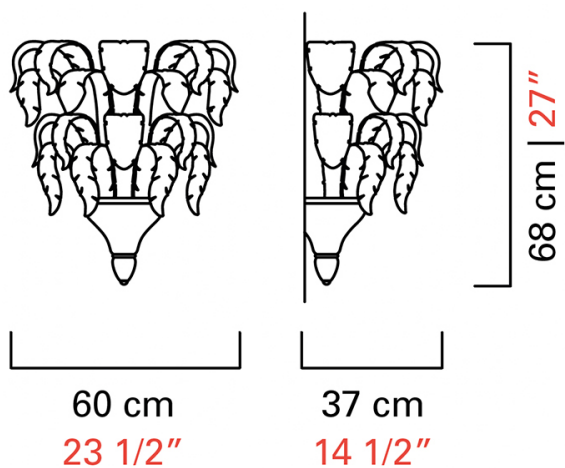

Barovier&Toso

VENEZIA 1295

5392

КОЛЛЕКЦИЯ	КОЛЛЕКЦИЯ	Piume
ТИПОЛОГИЯ		Настенные светильники
РОСТ		68 cm 27 inc
ДЛИНА		60 cm 23 1/2 inc
ГЛУБИНА		37 cm 14 1/2 inc
МАССА		20 Kg 44 lbs
ПЕРЕКЛЮЧАТЕЛИ		1
ЛАМПОЧКИ		4 x 60 E27 диммируемый в комплект не входит 4 x 60 E26 диммируемый в комплект не входит
СЕРТИФИКАТЫ		UL - EAC