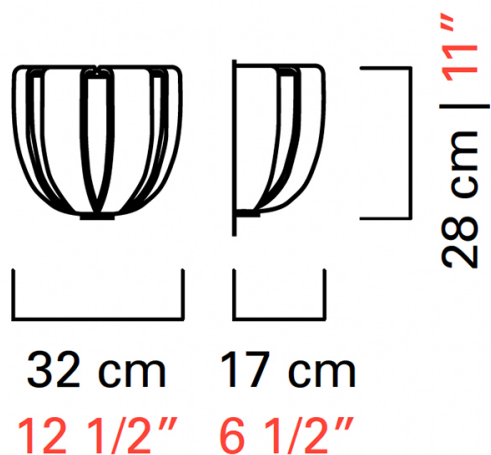

# 6703

КОЛЛЕКЦИЯ	КОЛЛЕКЦИЯ	Plissé
ТИПОЛОГИЯ		Настенные светильники
РОСТ		28 cm 11 inc
ДЛИНА		32 cm 12 1/2 inc
ГЛУБИНА		17 cm 6 1/2 inc
МАССА		4 Kg 9 lbs
ПЕРЕКЛЮЧАТЕЛИ		1
ЛАМПОЧКИ		2 x 60 E14 диммируемый в комплект не входит 2 x 60 E12 диммируемый в комплект не входит
СЕРТИФИКАТЫ		UL - EAC - cULus