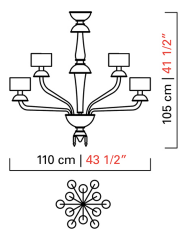

Barovier&Toso

VENEZIA 1295

5696/12/A

КОЛЛЕКЦИЯ	КОЛЛЕКЦИЯ	Première Dame
ТИПОЛОГИЯ		Люстры
РОСТ		105 cm <i>41 1/2 inc</i>
ДИАМЕТР		110 cm <i>43 1/2 inc</i>
МАССА		19 Kg <i>42 lbs</i>
УРОВНИ		1
ПЕРЕКЛЮЧАТЕЛИ		2
ЛАМПОЧКИ		12 x 60 E14 диммируемый в комплект не входит <i>12 x 60 E12 диммируемый в комплект не входит</i>
СЕРТИФИКАТЫ		UL - CCC - EAC - cULus