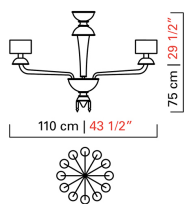

Barovier&Toso

VENEZIA 1295

5696/12/B

КОЛЛЕКЦИЯ	КОЛЛЕКЦИЯ	Première Dame
ТИПОЛОГИЯ		Люстры
РОСТ		75 cm <i>29 1/2 inc</i>
ДИАМЕТР		110 cm <i>43 1/2 inc</i>
МАССА		17 Kg <i>37 lbs</i>
УРОВНИ		1
ПЕРЕКЛЮЧАТЕЛИ		2
ЛАМПОЧКИ		12 x 60 E14 диммируемый в комплект не входит <i>12 x 60 E12 диммируемый в комплект не входит</i>
СЕРТИФИКАТЫ		UL - CCC - EAC - cULus