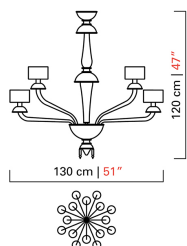

Barovier&Toso

VENEZIA 1295

5696/16

КОЛЛЕКЦИЯ	КОЛЛЕКЦИЯ	Première Dame
ТИПОЛОГИЯ		Люстры
РОСТ		120 cm <i>47 inc</i>
ДИАМЕТР		130 cm <i>51 inc</i>
МАССА		25 Kg <i>55 lbs</i>
УРОВНИ		1
ПЕРЕКЛЮЧАТЕЛИ		2
ЛАМПОЧКИ		16 x 60 E14 диммируемый в комплект не входит <i>16 x 60 E12 диммируемый в комплект не входит</i>
СЕРТИФИКАТЫ		UL - CCC - EAC - cULus