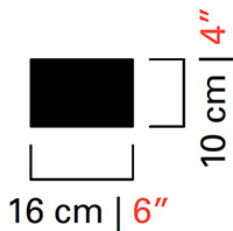

Barovier&Toso

VENEZIA 1295

5696/16

КОЛЛЕКЦИЯ	КОЛЛЕКЦИЯ	Première Dame
ТИПОЛОГИЯ		Люстры
РОСТ		120 cm <i>47 inc</i>
ДИАМЕТР		130 cm <i>51 inc</i>
МАССА		25 Kg <i>55 lbs</i>
УРОВНИ		1
ПЕРЕКЛЮЧАТЕЛИ		2
ЛАМПОЧКИ		16 x 60 E14 диммируемый в комплект не входит <i>16 x 60 E12 диммируемый в комплект не входит</i>
СЕРТИФИКАТЫ		UL - CCC - EAC - cULus