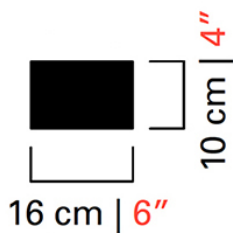

# 5696/24

КОЛЛЕКЦИЯ	КОЛЛЕКЦИЯ	Première Dame
ТИПОЛОГИЯ		Люстры
РОСТ		160 cm <i>63 inc</i>
ДИАМЕТР		130 cm <i>51 inc</i>
МАССА		38 Kg <i>84 lbs</i>
УРОВНИ		2
ПЕРЕКЛЮЧАТЕЛИ		3
ЛАМПОЧКИ		24 x 60 E14 диммируемый в комплект не входит <i>24 x 60 E12 диммируемый в комплект не входит</i>
СЕРТИФИКАТЫ		UL - CCC - EAC - cULus