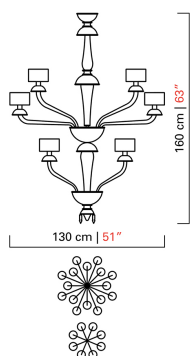

# 5696/24

КОЛЛЕКЦИЯ	КОЛЛЕКЦИЯ	Première Dame
ТИПОЛОГИЯ		Люстры
РОСТ		160 cm <i>63 inc</i>
ДИАМЕТР		130 cm <i>51 inc</i>
МАССА		38 Kg <i>84 lbs</i>
УРОВНИ		2
ПЕРЕКЛЮЧАТЕЛИ		3
ЛАМПОЧКИ		24 x 60 E14 диммируемый в комплект не входит <i>24 x 60 E12 диммируемый в комплект не входит</i>
СЕРТИФИКАТЫ		UL - CCC - EAC - cULus