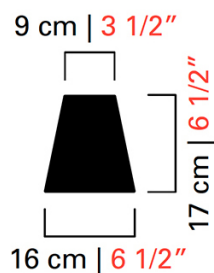

Barovier&Toso

VENEZIA 1295

5695/01

КОЛЛЕКЦИЯ	КОЛЛЕКЦИЯ	Président
ТИПОЛОГИЯ		Настенные светильники
РОСТ		71 cm 28 inc
ДЛИНА		18 cm 7 inc
ГЛУБИНА		33 cm 13 inc
МАССА		3 Kg 7 lbs
УРОВНИ		1
ПЕРЕКЛЮЧАТЕЛИ		1
ЛАМПОЧКИ		1 x 60 E14 диммируемый в комплект не входит 1 x 60 E12 диммируемый в комплект не входит
СЕРТИФИКАТЫ		UL - CCC - EAC