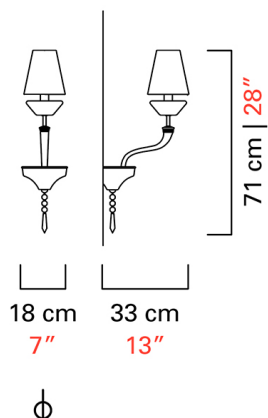

Barovier&Toso

VENEZIA 1295

5695/01

КОЛЛЕКЦИЯ	КОЛЛЕКЦИЯ	Président
ТИПОЛОГИЯ		Настенные светильники
РОСТ		71 cm 28 inc
ДЛИНА		18 cm 7 inc
ГЛУБИНА		33 cm 13 inc
МАССА		3 Kg 7 lbs
УРОВНИ		1
ПЕРЕКЛЮЧАТЕЛИ		1
ЛАМПОЧКИ		1 x 60 E14 диммируемый в комплект не входит 1 x 60 E12 диммируемый в комплект не входит
СЕРТИФИКАТЫ		UL - CCC - EAC