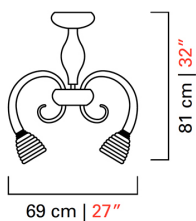

Barovier&Toso

VENEZIA 1295

5718/03

КОЛЛЕКЦИЯ	КОЛЛЕКЦИЯ	Quadri
ТИПОЛОГИЯ		Люстры
РОСТ		81 cm 32 inc
ДИАМЕТР		69 cm 27 inc
МАССА		13 Kg 29 lbs
УРОВНИ		1
ПЕРЕКЛЮЧАТЕЛИ		1
ЛАМПОЧКИ		3 x 60 E14 диммируемый в комплект не входит 3 x 60 E12 диммируемый в комплект не входит
СЕРТИФИКАТЫ		UL - CCC - EAC - cULus