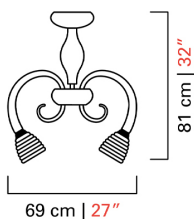

## 5718/06/A

---

КОЛЛЕКЦИЯ	КОЛЛЕКЦИЯ	Quadri
ТИПОЛОГИЯ		Люстры
РОСТ		81 cm 32 inc
ДИАМЕТР		69 cm 27 inc
МАССА		20 Kg 44 lbs
УРОВНИ		1
ПЕРЕКЛЮЧАТЕЛИ		1
ЛАМПОЧКИ		6 x 60 E14 диммируемый в комплект не входит 6 x 60 E12 диммируемый в комплект не входит
СЕРТИФИКАТЫ		UL - CCC - EAC - cULus