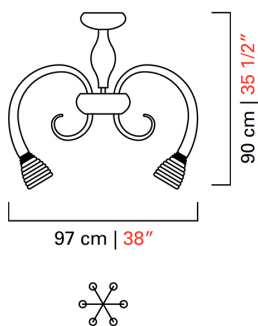

Barovier&Toso

VENEZIA 1295

5718/06/B

КОЛЛЕКЦИЯ	КОЛЛЕКЦИЯ	Quadri
ТИПОЛОГИЯ		Люстры
РОСТ		90 cm 35 1/2 inc
ДИАМЕТР		97 cm 38 inc
МАССА		23 Kg 51 lbs
УРОВНИ		1
ПЕРЕКЛЮЧАТЕЛИ		1
ЛАМПОЧКИ		6 x 60 E14 диммируемый в комплект не входит 6 x 60 E12 диммируемый в комплект не входит
СЕРТИФИКАТЫ		UL - CCC - EAC - cULus