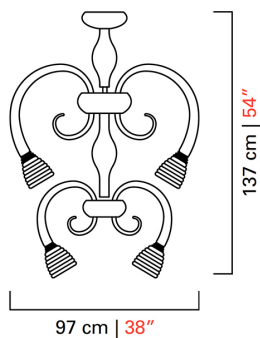

# 5718/12

КОЛЛЕКЦИЯ	КОЛЛЕКЦИЯ	Quadri
ТИПОЛОГИЯ		Люстры
РОСТ		137 cm 54 inc
ДИАМЕТР		97 cm 38 inc
МАССА		42 Kg 93 lbs
УРОВНИ		2
ПЕРЕКЛЮЧАТЕЛИ		2
ЛАМПОЧКИ		12 x 60 E14 диммируемый в комплект не входит 12 x 60 E12 диммируемый в комплект не входит
СЕРТИФИКАТЫ		UL - CCC - EAC - cULus