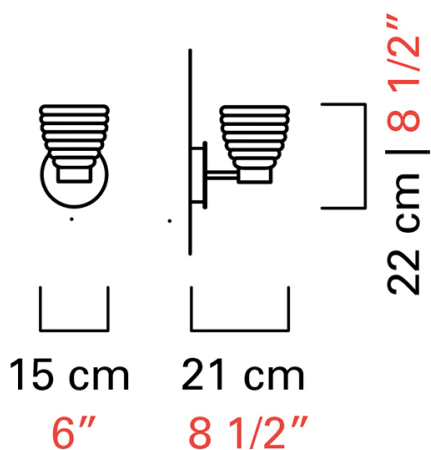

Barovier&Toso

VENEZIA 1295

5718/01

КОЛЛЕКЦИЯ	КОЛЛЕКЦИЯ	Quadri
ТИПОЛОГИЯ		Настенные светильники
РОСТ		22 cm 8 1/2 inc
ДЛИНА		15 cm 6 inc
ГЛУБИНА		21 cm 8 1/2 inc
МАССА		4 Kg 9 lbs
ЛАМПОЧКИ		1 x 60 E14 диммируемый в комплект не входит 1 x 60 E12 диммируемый в комплект не входит
СЕРТИФИКАТЫ		UL - CCC - EAC - cULus