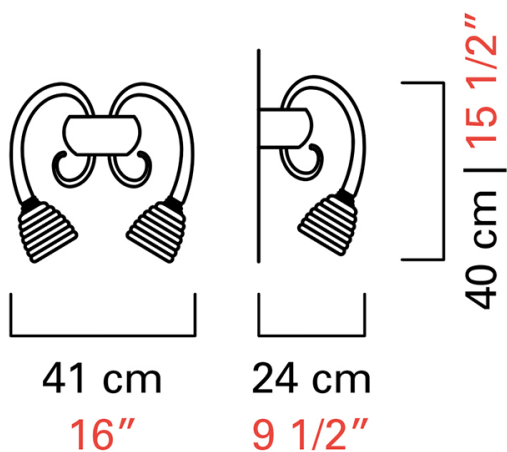

Barovier&Toso

VENEZIA 1295

5718/02

КОЛЛЕКЦИЯ	КОЛЛЕКЦИЯ	Quadri
ТИПОЛОГИЯ		Настенные светильники
РОСТ		40 cm 15 1/2 inc
ДЛИНА		41 cm 16 inc
ГЛУБИНА		24 cm 9 1/2 inc
МАССА		7 Kg 16 lbs
ЛАМПОЧКИ		1 x 5 G9 не диммируемый в комплекте 1 x 5 G9 не диммируемый в комплекте
СЕРТИФИКАТЫ		UL - CCC - EAC - cULus