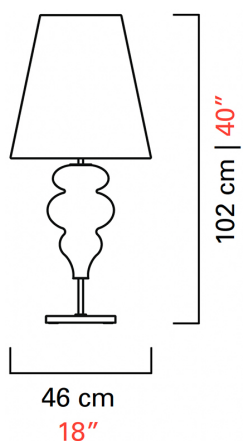

Barovier&Toso

VENEZIA 1295

7182

КОЛЛЕКЦИЯ	КОЛЛЕКЦИЯ	Ran
ТИПОЛОГИЯ		Настольные лампы
РОСТ		102 cm 40 inc
ДИАМЕТР		46 cm 18 inc
МАССА		9 Kg 20 lbs
ПЕРЕКЛЮЧАТЕЛИ		1
ЛАМПОЧКИ		1 x 100 E27 диммируемый в комплект не входит 1 x 100 E26 диммируемый в комплект не входит
СЕРТИФИКАТЫ		UL - EAC