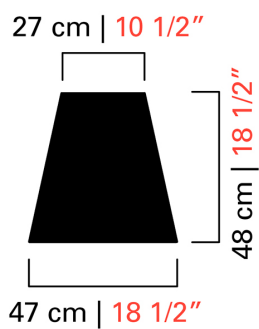

Barovier&Toso

VENEZIA 1295

7182

КОЛЛЕКЦИЯ	КОЛЛЕКЦИЯ	Ran
ТИПОЛОГИЯ		Настольные лампы
РОСТ		102 cm 40 inc
ДИАМЕТР		46 cm 18 inc
МАССА		9 Kg 20 lbs
ПЕРЕКЛЮЧАТЕЛИ		1
ЛАМПОЧКИ		1 x 100 E27 диммируемый в комплект не входит 1 x 100 E26 диммируемый в комплект не входит
СЕРТИФИКАТЫ		UL - EAC